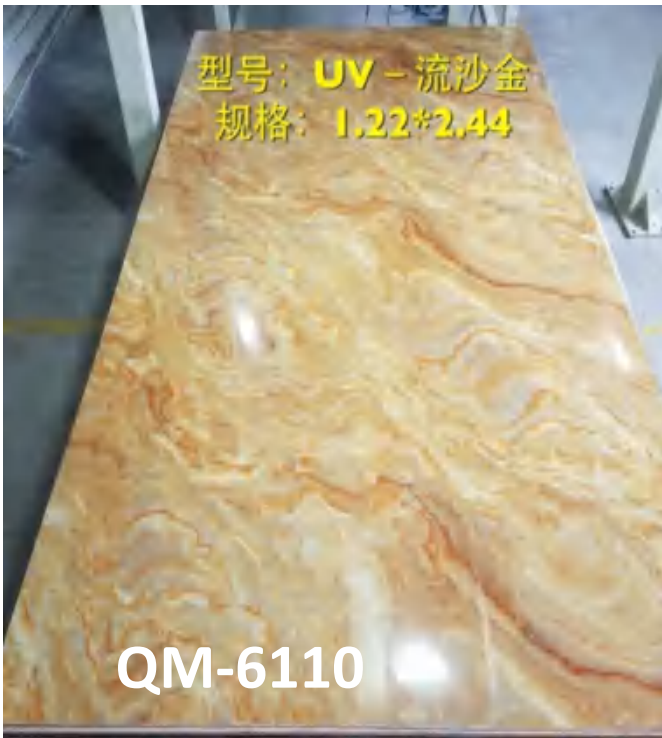

QM-6104

QM-6105

QM-6106

QM-6107

QM-6108

QM-6109

型号: UV-流沙金
规格: 1.22*2.44

QM-6110